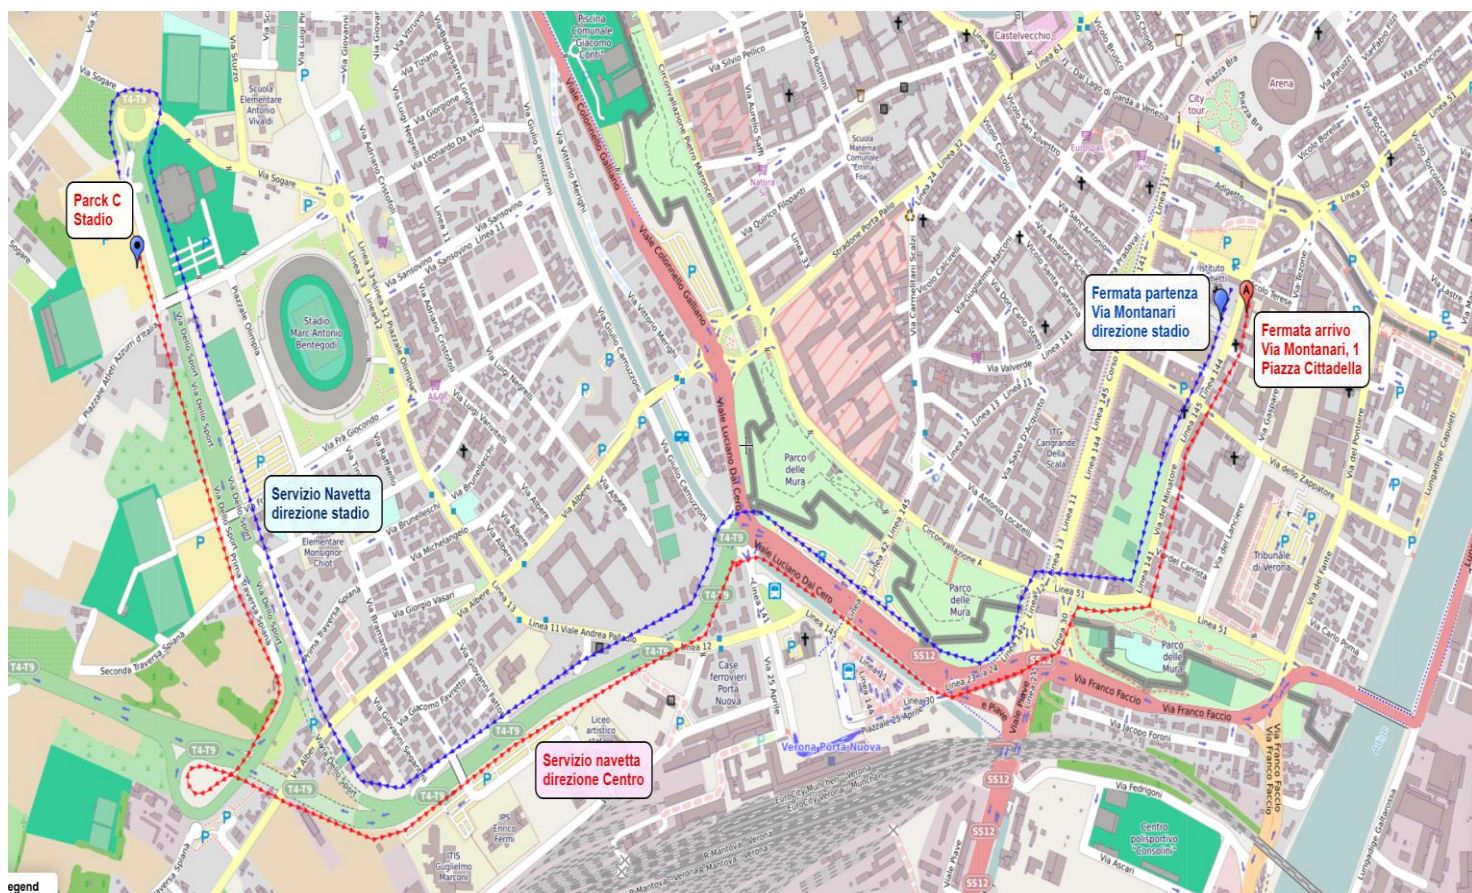

Oggetto: percorso servizio navette 39^ Straverona 2022 Domenica 22 maggio 2022.

Servizio bus navetta prima partenza alle ore 7.00 ultima partenza ore 8.30.

Da Park C Stadio direzione Centro Storico/Piazza Cittadella: Park C, via Sogare “Stadio” poi Bretella T4-T9 – via L. dal Cero – Piazzale Porta Nuova – via Circonvallazione Raggio di Sole — via del Minatore - via Montanari (Fermata teatro Stimate).

Servizio bus navetta prima partenza alle ore 11.30 ultima partenza ore 14.30.

Da Piazza Cittadella direzione Park C Stadio: via Montanari (Fermata fronte teatro Stimate) poi via del Minatore – Circonvallazione Raggio di Sole – Piazzale P. Nuova – via L. del Cero – Bretella T4-T9 – Park C “Stadio”.

LA DIREZIONE