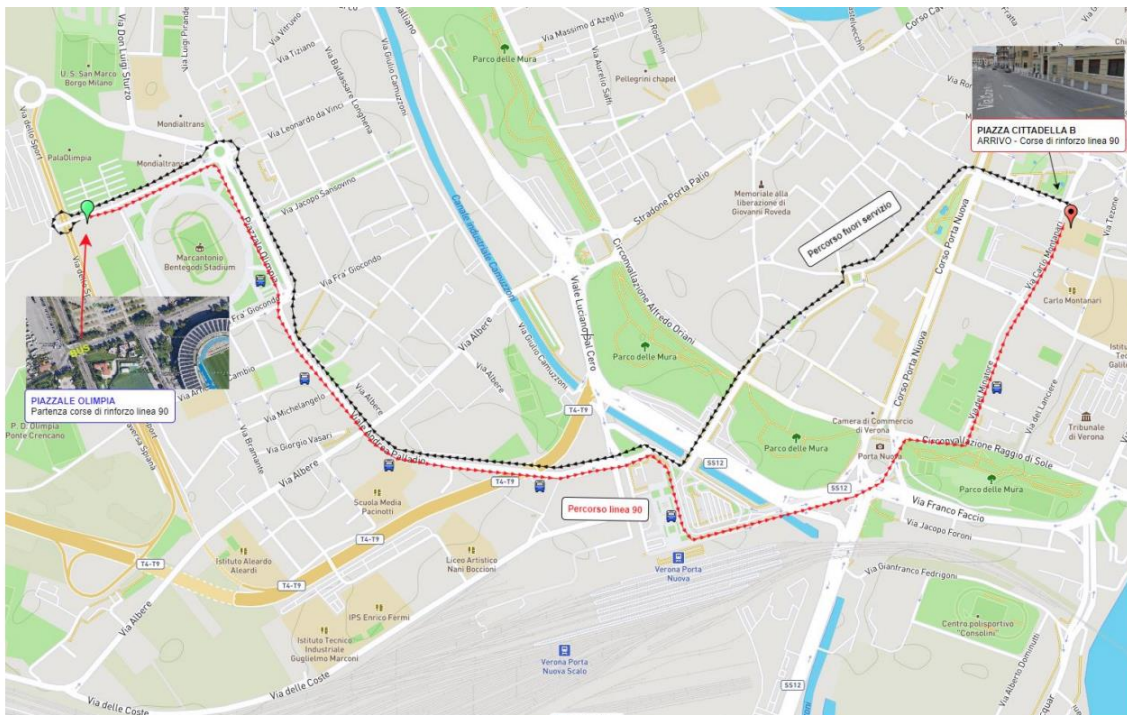

RINFORZO LINEA 90

Rinforzo linea 90, dalle ore 6.00 alle ore 8.00.

Da Park C Stadio direzione Centro Storico/Piazza Cittadella: Piazzale Olimpia - viale Andrea Palladio - Stazione Porta Nuova marciapiede B1 - Piazzale Porta Nuova - Circonvallazione Raggio di Sole - via del Minatore - via Montanari (Fermata Teatro Stimate).

Rinforzo linea 90, dalle ore 11.00 alle ore 14.00.

Da Piazza Cittadella direzione Park C Stadio: Piazza Cittadella A - via Paglieri - Corso Porta Nuova - Stazione Porta Nuova marciapiede B2 - viale Andrea Palladio - Piazzale Olimpia